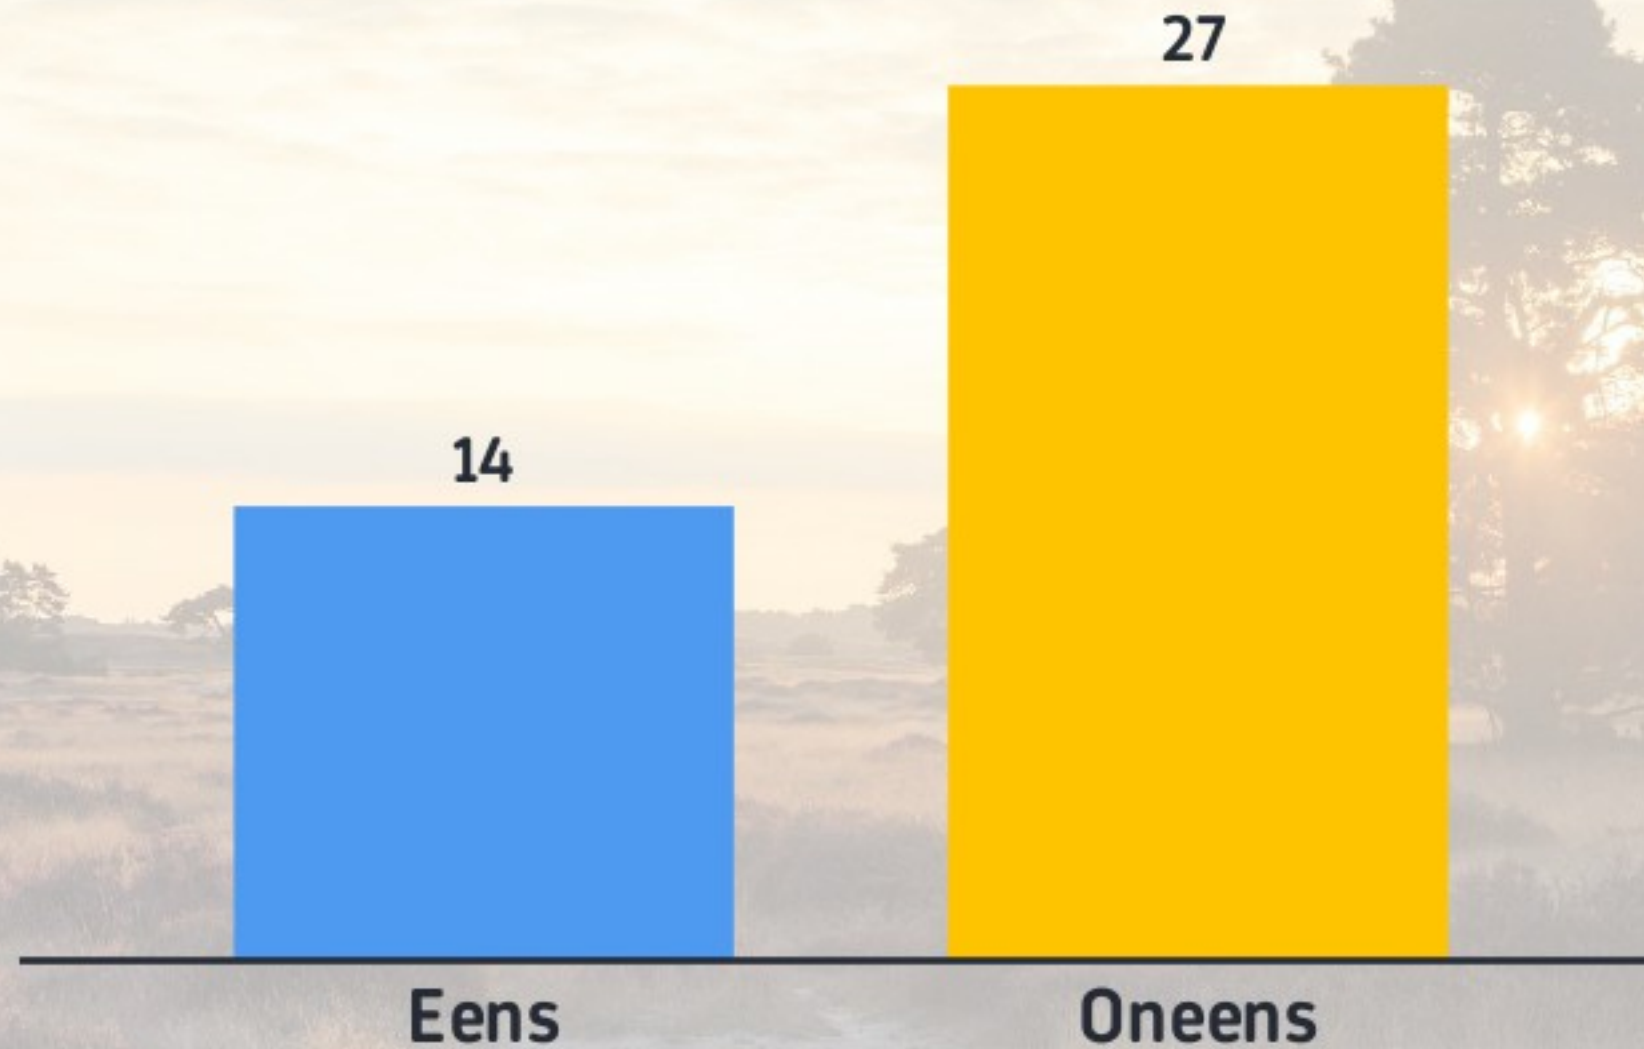

Grootschalige infiltratie van oppervlaktewater is noodzakelijk

Het verbieden van beregening is een druppel op de gloeiende plaat

Het grootschalig kappen van naaldbossen is een:

Het dempen van aangelegde sprengen zorgt voor meer grondwatervoorraad op de Veluwe