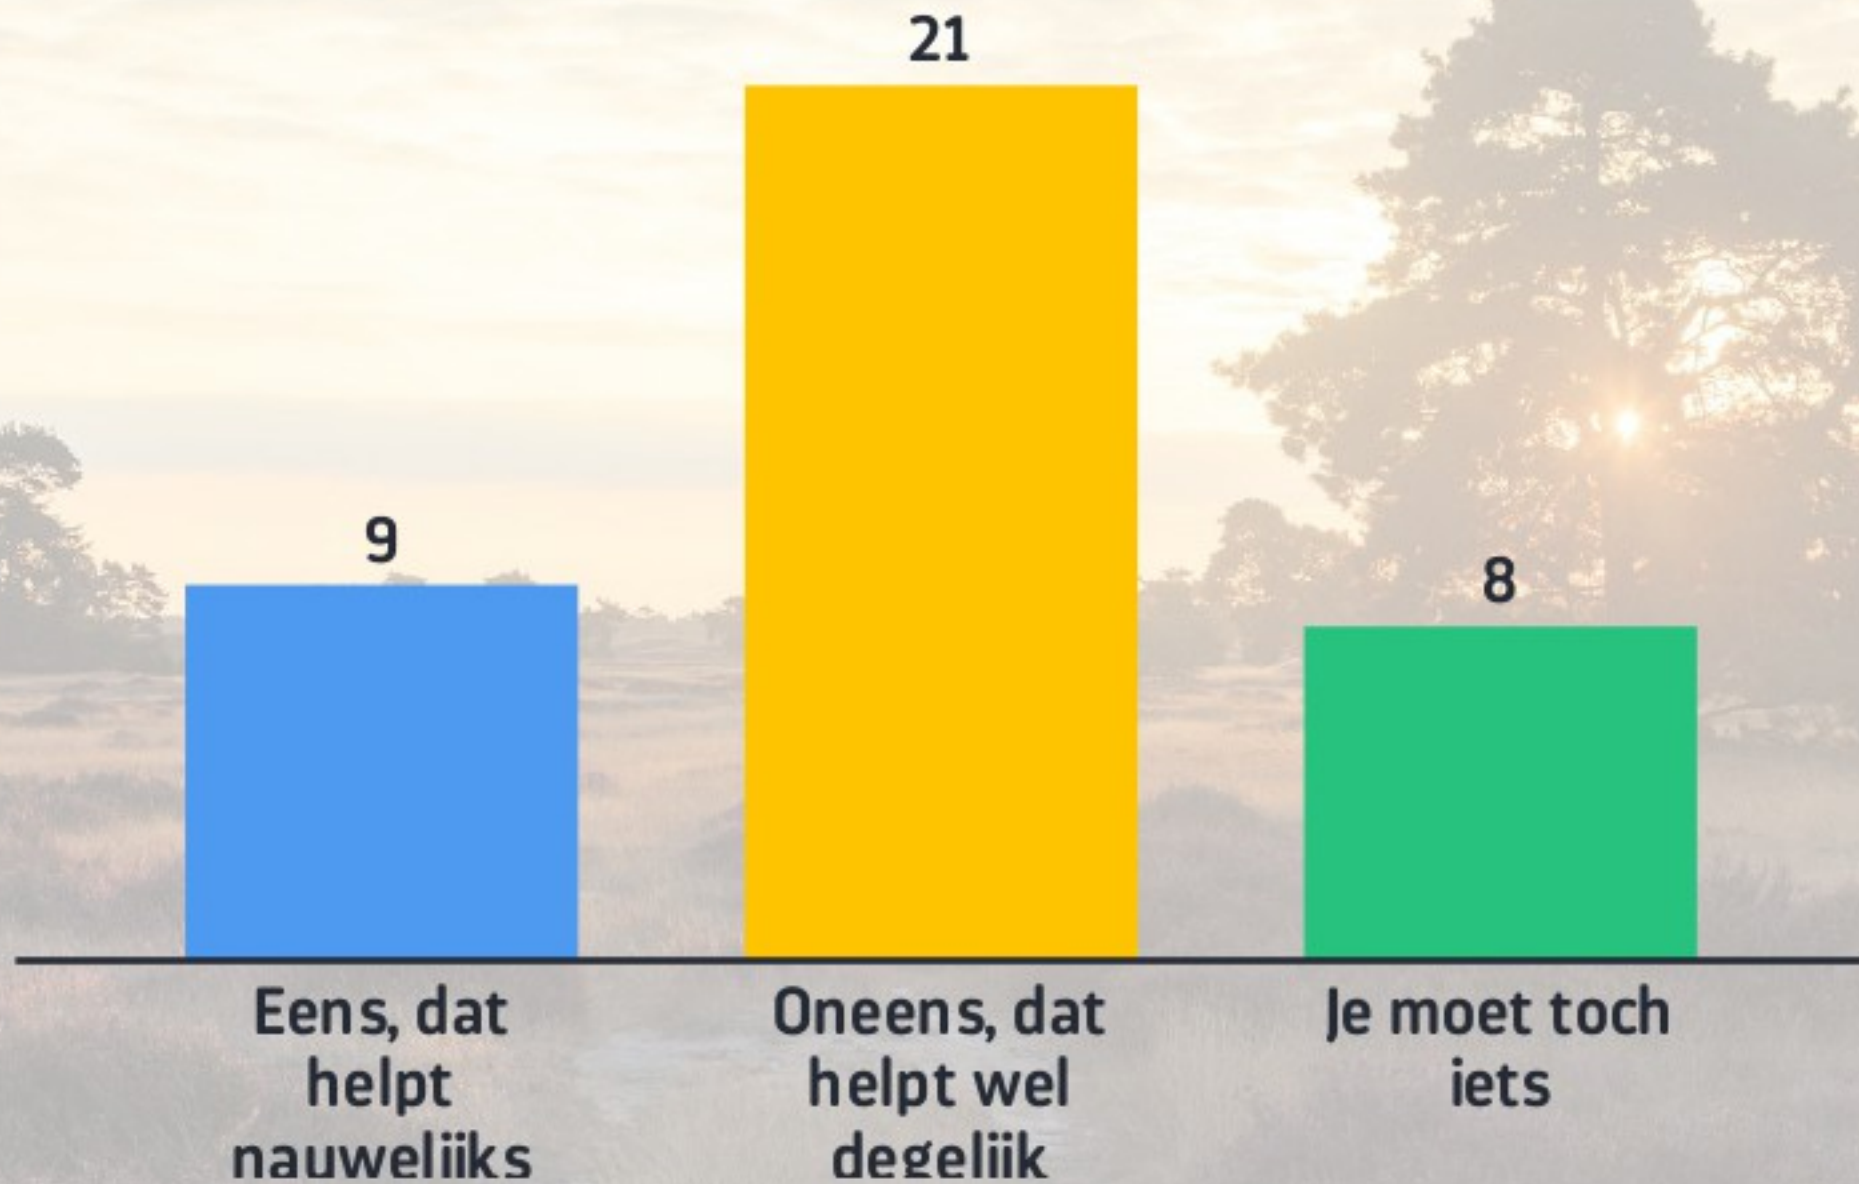

Grootschalige infiltratie van oppervlaktewater is noodzakelijk

Het verbieden van beregening is een druppel op de gloeiende plaat

Het grootschalig kappen van naaldbossen is een:

Het dempen van aangelegde sprengen zorgt voor meer grondwatervoorraad op de Veluwe